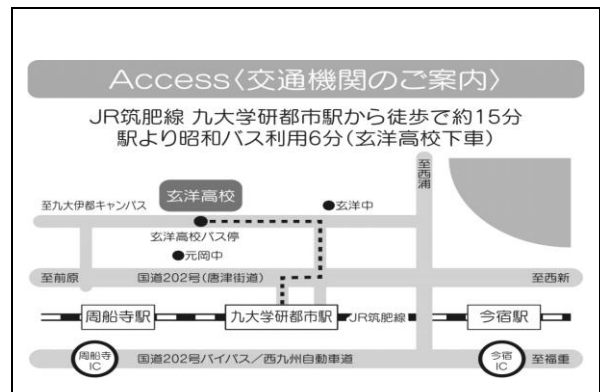

福岡県立

玄洋高等学校

所在地 福岡市西区大字田尻2490番地
〒819-0383

電話番号 092-806-3001
FAX番号 092-806-9214

ホームページ <http://genyo.fku.ed.jp>

交通機関 JR筑肥線 九大学研都市駅から徒歩
15分、または同駅より昭和バス利用6分

1 在籍者数 (平成28年5月1日現在)

課程	学科・コース	1年生		2年生		3年生		合計	
		男	女	男	女	男	女	男	女
全日制	普通科	181	121	156	109	153	114	490	344