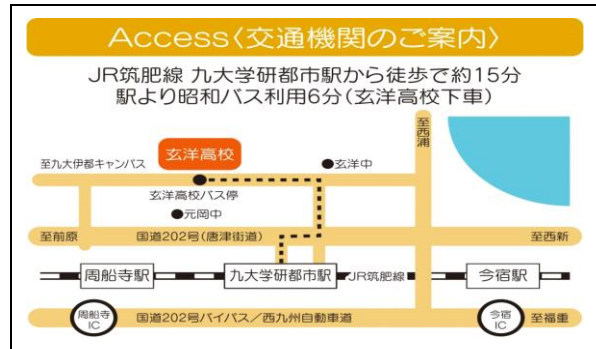

福岡県立 玄洋高等学校

所在地 福岡市西区大字田尻2490番地
〒819-0383
電話番号 092-806-3001
FAX番号 092-806-9214
ホームページ <http://genyo.fku.ed.jp>
交通機関 JR筑肥線 九大学研都市駅から徒歩で約15分(自転車約7分)
駅より昭和バス利用6分(玄洋高校下車)

1 在籍者数 (令和3年5月1日現在)

過程	学科・コース	1年生		2年生		3年生		合計	
		男	女	男	女	男	女	男	女
全日制	普通科	120	88	127	63	163	94	410	245

2 学校概要

昭和57年11月1日に創立され、今年で創立39年目を迎えます。「向学」「礼譲」「進取」を校訓とし、「師弟同行」「開拓者精神」を学校経営の基本方針として、自然豊かな環境の中で教育活動を行っています。

本校はキャリア教育を指導の軸ととらえ、生徒一人一人の「なりたい自分」を応援し実現させていくために、専門家の近くで職業を観察する「ジョブシャドウイング」、実際に職業を体験する「インターンシップ」など、多彩できめ細かな指導を行ってきました。このような取組が評価され、平成29年度には「第11回キャリア教育優良学校文部科学大臣表彰」を受賞いたしました。

現在はさらにキャリア教育の取組を発展させ、「大学進学系」「専門学校系」「就職系」の3つの系ごとの系統的・組織的なキャリア教育を充実させています。

3 教育課程

生徒一人一人が希望する進路を実現できるコースが準備されています。四年制大学・短期大学への進学を目指す生徒のために1年次より特進クラスを編成しています。一人一人のニーズに応じてきめ細かく丁寧に教える習熟度別少人数授業(英語・数学)を実施するなど、生徒の学力に合わせた授業を行っています。授業に取り組む態度等を加点法で評価する学校独自

の観点別評価を実施し、生徒が主体的に学ぶ学習環境づくりにも力を入れています。

4 学校行事・部活動

☆学校行事

文化発表会(6月)や体育大会(9月)・クラスマッチ(12月)などは生徒が主体的に企画・運営し、「人間力」を向上させています。

☆部活動・同好会 ( )は令和2年度実績

- ・陸上競技部・柔道部(県大会出場)・卓球部・バスケットボール部・テニス部・剣道部・バレーボール部・サッカー部・硬式野球部・ハンドボール部・ラグビー部・ダンス部・バドミントン部・写真部・茶華道部・放送部・書道部・吹奏楽部・美術部・科学部・映画研究部・文芸部・軽音楽部・総合運動部・総合文化部・コンピューター同好会・ESS同好会

☆ボランティア活動

福岡マラソンボランティアに多くの生徒が参加しています。他にも生徒会を中心に地域貢献活動を計画して、主体的にさまざまなボランティア活動を実施しています。

5 進路情報(令和2年度実績)

四年制大学・短期大学31%, 専修学校(医療看護系学校を含む)37%, 就職・公務員29%, その他3%

6 学校からのメッセージ

「今こそ見せろ玄洋魂 目指すは君の日本一～なりたい自分への第一歩～」を学校スローガンとし、第一進路希望実現に向け、様々な活動に取り組んでいます。第6学区全域から個性豊かな生徒たちが通学しています。ぜひみなさんも玄洋高校で自分の可能性にチャレンジしましょう!