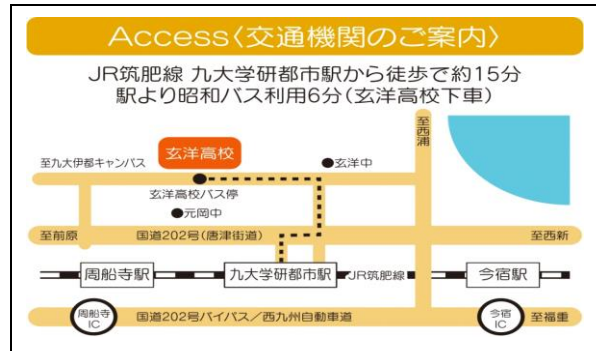

福岡県立 玄洋高等学校

所在地 福岡市西区大字田尻2490番地
〒819-0383

電話番号 092-806-3001

FAX番号 092-806-9214

ホームページ <http://genyo.fku.ed.jp>

交通機関 JR筑肥線 九大学研都市駅から徒歩で約15分（自転車です約7分）
駅より昭和バス利用6分（玄洋高校下車）

1 在籍者数（令和2年5月1日現在）

過程	学科・コース	1年生		2年生		3年生		合計	
		男	女	男	女	男	女	男	女
全日制	普通科	134	67	172	98	141	125	447	290

2 学校概要

昭和57年11月1日に創立され、今年で創立38年目を迎えます。「向学」「礼讓」「進取」を校訓とし、「師弟同行」「開拓者精神」を学校経営の基本方針として、自然豊かな環境の中で教育活動を行っています。

本校はキャリア教育を指導の軸ととらえ、生徒一人一人の「なりたい自分」を応援し実現させていくために、専門家の近くで職業を観察する「ジョブシャドウイング」、実際に職業を体験する「インターンシップ」など、多彩できめ細かな指導を行ってきました。このような取組が評価され、H29年度には「第11回キャリア教育優良学校文部科学大臣表彰」を受賞いたしました。

現在はさらにキャリア教育の取組を発展させ、「大学進学系」「専門学校系」「就職系」の3つの系ごとの系統的・組織的なキャリア教育を充実させています。

3 教育課程

キャリア教育の実践から、生徒一人一人が希望する進路を実現できるコースが準備されています。国公立大学や難関私立大学を目指す生徒のために1年次より特進クラスを編成しています。一人一人のニーズに応じてきめ細かく丁寧に教える習熟度別少人数授業（英語・数学）を実施するなど、生徒の学力に合わせた授業を行っています。授業に取り組む態度・表現力等を加点法で評価し、各学期200点満点で成績をつける学校独自の観点別評価を実施し、生徒が主体的に学

ぶ学習環境づくりにも力を入れています。

4 学校行事・部活動

☆学校行事

玄洋祭（文化祭、6月）や体育大会（9月）・クラスマッチ（7月）などは生徒が主体的に企画・運営し、「人間力」を向上させています。

☆部活動・同好会（）は令和元年度実績

・陸上競技部（県大会出場）・男女柔道部（県大会出場）・男女卓球部（県大会出場）・男女バスケットボール部・テニス部・剣道部・男女バレーボール部・サッカー部・硬式野球部・ハンドボール部・ラグビー部・ダンス部・バドミントン部・写真部・茶華道部・放送部・書道部・吹奏楽部・美術部・科学部・映画研究部・文芸部・軽音楽部・総合運動部・総合文化部・コンピューター同好会・ESS同好会

☆ボランティア活動

福岡マラソンボランティアに多くの生徒が参加しています。他にも地域の伝統的な祭りへの参加、老人福祉施設訪問などさまざまなボランティア活動に参加しています。

5 進路情報(令和元年度実績)

四年制大学・短期大学27.5%, 専修学校(医療看護系学校を含む)36.5%, 就職・公務員33.2%, その他2.8%

6 学校からのメッセージ

「今こそ見せろ玄洋魂 目指すは君の日本一～なりたい自分への第一歩～」を学校スローガンとし、第一進路希望実現に向け、様々な活動に取り組んでいます。第6学区全域から個性豊かな生徒たちが通学しており、校内には明るく元気な生徒たちの笑顔があふれています。ぜひみなさんも玄洋高校で自分の可能性にチャレンジしましょう！