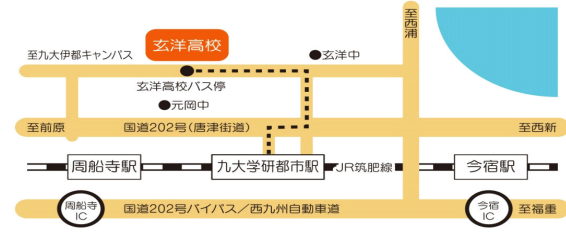

福岡県立 玄洋高等学校

所在地 福岡市西区大字田尻2490番地
〒819-0383
電話番号 092-806-3001
FAX番号 092-806-9214
ホームページ <http://genyo.fku.ed.jp>
交通機関 JR筑肥線 九大学研都市駅から徒歩
15分、または同駅より昭和バス利用6分

1 在籍者数 (平成29年5月1日現在)

過程	学科・ コース	1年生		2年生		3年生		合計	
		男	女	男	女	男	女	男	女
全日制	普通科	183	136	175	114	147	97	505	347

2 学校概要

昭和57年11月1日に創立され、今年で創立35年目を迎えます。「向学」「礼讓」「進取」を校訓とし、「師弟同行」「開拓者精神」を学校経営の基本方針として、自然豊かな環境の中で教育活動を行っています。平成25年度より、キャリア教育を指導の軸ととらえ、生徒一人一人の「なりたい自分」を応援し実現させていく学校として歩み始めました。学校行事やボランティア活動を通して生徒の能力を最大限に引き出し、第一進路希望達成に結びつけています。また特進クラスから国公立大学に合格者を送り出すなど、大きな成果を上げています。

3 教育課程

キャリア教育の実践から、生徒一人一人が希望する進路を実現できるコースが準備されています。国公立大学や難関私立大学を目指す生徒のために1年次より特進クラスを編成しています。普通クラスでは学力定着を図るため、1年次に「学び直し」の期間を設けたり、習熟度別少人数授業(英語・数学)を実施したりするなど、生徒の学力に合わせたきめ細やかな授業を行っています。また、本年度より観点別評価を導入し、生徒が主体的に学ぶ学習環境づくりに力を入れています。

Access(交通機関のご案内)

JR筑肥線 九大学研都市駅から徒歩で約15分
駅より昭和バス利用6分(玄洋高校下車)

4 学校行事・部活動

☆学校行事

他校にない本校独自の学校行事「蓮根掘り」をはじめ、玄洋祭(文化祭)や体育大会・クラスマッチなどは生徒が主体的に企画・運営し、「人間力」を向上させています。

☆部活動・同好会

・陸上競技部(北部九州大会出場)・男女柔道部(県大会・九州大会出場)・男女卓球部(県大会出場)・男女バスケットボール部(県大会出場)・男女硬式テニス部・男女剣道部・男女バレーボール部・サッカー部・硬式野球部・女子ソフトボール部・ハンドボール部・ラグビー部・写真部(九州大会出場)・ダンス部・茶道部・華道部・放送部・書道部・吹奏楽部・美術部・科学部・映画研究部・文芸部・総合運動部・パドミントン同好会・軽音楽同好会・コンピューター同好会・ESS同好会

☆ボランティア活動

地域の老人福祉施設訪問や清掃活動などに加えて、災害被災地の復興活動など、さまざまなボランティア活動に参加しています。

5 進路情報(平成28年度実績)

四年制大学・短期大学32.8%, 専門学校(医療看護系学校を含む)34.0%, 就職・公務員31.3%, その他1.9%

6 学校からのメッセージ

「今こそ見せろ玄洋魂 目指すは君の日本一～なりたい自分への第一歩～」を学校スローガンとして、玄洋高校では、全員が自分の第一進路希望達成に向け、様々な活動を通して自己研鑽に取り組んでいます。第6学区の全域から個性豊かな生徒たちが通学しており、校内には明るく元気な生徒たちの笑顔があふれています。ぜひみなさんも玄洋高校で自分の可能性にチャレンジしましょう!